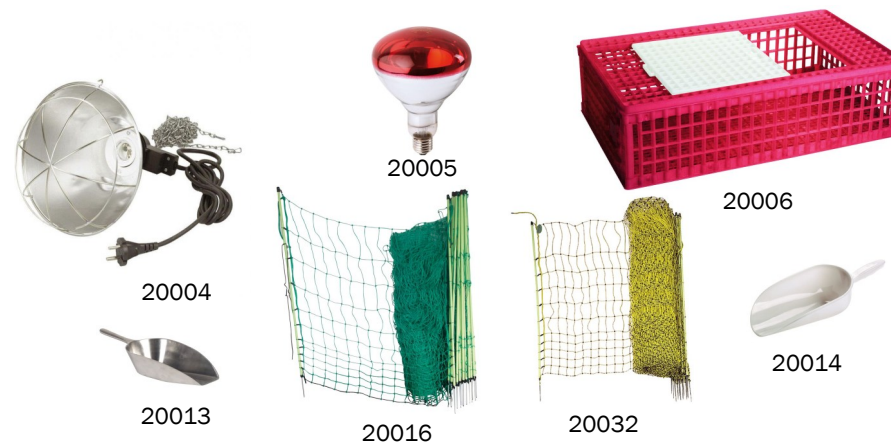

Alimentation

N° article	Produit	Descriptif	Conditionnement
11059	Écailles d'huitres	Écailles d'huitres 2-5mm	Vrac ¹

¹Prix dégressif en fonction de la quantité achetée

Volailles

Equipement

N° article	Produit	Descriptif
20000	Abreuvoir Plastique 18L	Abreuvoir équipé d'une anse et d'un couvercle
20001	Abreuvoir Plastique 3L	Abreuvoir en plastique résistant
20002	Mangeoire à trémie plastique 18-20L	Mangeoire équipée d'une grille anti-gaspillage avec débit réglable
20030	Mangeoire à trémie plastique 5L	Mangeoire équipée d'une grille anti-gaspillage avec débit réglable
20003	Mangeoire Plastique poussin 50 CM	Mangeoire pour 15 poussins
20026	Mangeoire anti-nuisibles 15l acier galvanisé	Mangeoire anti-nuisibles résistante pour 10 poules

Volailles

Equipement

N° article	Produit	Descriptif
20004	Lampe IR IPX4 SIM	Lampe chauffante avec câble de 2.5m
20005	Ampoule PHILIPS IR 150W	Ampoule infrarouge Philips 150W
20006	Caisse de Transport Volailles	Caisse de transport avec porte coulissante sur le haut (95x58x28)
20013	Pelle aluminium	Pelle aluminium 1.6kg
20014	Pelle plastique	Pelle en plastique 1l
20027	Pelle plastique	Pelle en plastique 2l
20016	FILET 50M non-électrifié	Filet 50m, 1.12m, 15 piquets simple pointe
20032	FILET 50M électrifié	Filet 50m, 1.12m, 15 piquets simple pointe, électrifiable.